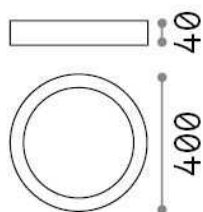

Información general

Interior - Lámpara de techo

| | |
|--------------------|------------------------------|
| Ean | 8021696240367 |
| Artículo | UNIVERSAL PL D40 ROUND 3000K |
| Instalación | Lámpara de techo |
| Garantía | 5 years |
| Peso bruto | 1.56 kg |
| Volumen | 0.006806 m ³ |

Información técnica

| | |
|--------------------------------------|--|
| Peso neto | 1.39 kg |
| Clase de aislamiento | II |
| Índice de protección | IP20 |
| Cumplimiento | CE |
| Temperatura de funcionamiento | 0° ~ +40 °C |
| Dimmer | NO, On-Off |
| Salida de potencia | 100-240 V AC 50/60 Hz |
| Fuente de alimentación | In-built, included Replaceable (by qualified operators only), electronic |

Información de la fuente

| | |
|-------------------------------|-----------------------|
| Fuente integrada | Integrated LED module |
| Fuente reemplazable | No |
| Poder | 36 W |
| Emisiones | Direct |
| Consumo máximo | max 36,00 W |
| Características LED | LED SMD |
| CCT LED | 3000 K |
| Duración LED (t. 25°C) | 25000 h |
| CRI | > 90 |
| Ángulo del haz de luz | 118° |
| Flujo del haz de luz | 3900 lm |
| Luz útil | 3350 lm |