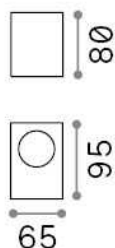

Información de la fuente

Fuente integrada	Light bulb (not included)
Fuente reemplazable	No
Poder	G9 max 1 x 15 W
Emisiones	Direct
Consumo máximo	-