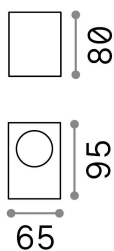

Información general**Exterior - Lámpara de pared**

Ean	8021696115313
Artículo	UP AP1 NERO
Instalación	Lámpara de pared
Garantía	5 years
Peso bruto	0.38 kg
Volumen	0.001196 m ³

Información técnica

Peso neto	0.32 kg
Clase de aislamiento	I
Índice de protección	IP44
Cumplimiento	CE
Temperatura de funcionamiento	-
Dimmer	Determined by the light bulb
Salida de potencia	220-240 V AC
Fuente de alimentación	Not required

**Información de la fuente**

Fuente integrada	Light bulb (not included)
Fuente reemplazable	No
Poder	G9 max 1 x 15 W
Emisiones	Direct
Consumo máximo	-