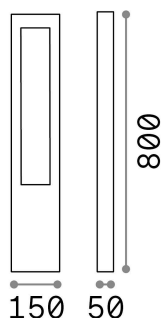

Información general

Exterior - Lámparas de suelo

Ean	8021696136042
Artículo	VEGA PT1 GRIGIO
Instalación	Lámparas de suelo
Garantía	5 years
Peso bruto	2.35 kg
Volumen	0.009184 m ³

Información técnica

Peso neto	1.15 kg
Clase de aislamiento	I
Índice de protección	IP44
Cumplimiento	CE
Temperatura de funcionamiento	-
Dimmer	Determined by the light bulb
Salida de potencia	220-240 V AC
Fuente de alimentación	Not required

Información de la fuente

Fuente integrada	Light bulb (not included)
Fuente reemplazable	No
Poder	G9 max 1 x 15 W
Emisiones	Direct
Consumo máximo	-