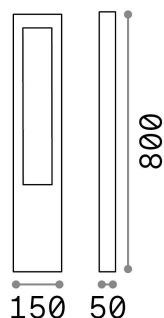

Información general

Exterior - Lámparas de suelo

Ean	8021696136059
Artículo	VEGA PT1 NERO
Instalación	Lámparas de suelo
Garantía	5 years
Peso bruto	2.35 kg
Volumen	0.009184 m ³

Información técnica

Peso neto	1.15 kg
Clase de aislamiento	I
Índice de protección	IP44
Cumplimiento	CE
Temperatura de funcionamiento	-
Dimmer	Determined by the light bulb
Salida de potencia	220-240 V AC
Fuente de alimentación	Not required

Información de la fuente

Fuente integrada	Light bulb (not included)
Fuente reemplazable	No
Poder	G9 max 1 x 15 W
Emisiones	Direct
Consumo máximo	-