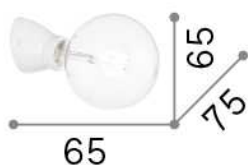

Información general

Interior - Lámpara de pared

Ean	8021696180298
Artículo	WINERY AP1 BIANCO
Instalación	Lámpara de pared
Garantía	5 years
Peso bruto	0.3 kg
Volumen	0.000448 m ³

Información técnica

Peso neto	0.25 kg
Clase de aislamiento	II
Índice de protección	IP20
Cumplimiento	CE
Temperatura de funcionamiento	0° ~ +40 °C
Dimmer	Determined by the light bulb
Salida de potencia	220-240 V AC
Fuente de alimentación	Not required