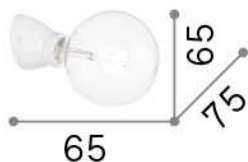

Información general

Interior - Lámpara de pared

Ean	8021696180304
Artículo	WINERY AP1 NERO
Instalación	Lámpara de pared
Garantía	5 years
Peso bruto	0.3 kg
Volumen	0.000448 m ³

Información técnica

Peso neto	0.25 kg
Clase de aislamiento	II
Índice de protección	IP20
Cumplimiento	CE
Temperatura de funcionamiento	0° ~ +40 °C
Dimmer	Determined by the light bulb
Salida de potencia	220-240 V AC
Fuente de alimentación	Not required

Información de la fuente

Fuente integrada	Light bulb (not included)
Fuente reemplazable	No
Poder	E27 max 1 x 60 W
Emisiones	Diffuse
Consumo máximo	-