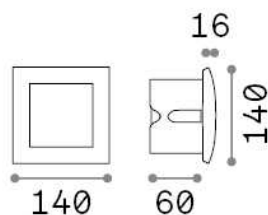

Información general

Exterior - Lámpara colgante

Ean	8021696268989
Artículo	WIRE FI D14 BIANCO
Instalación	Lámpara colgante
Garantía	5 years
Peso bruto	0.53 kg
Volumen	0.0018 m ³

Información técnica

Peso neto	0.46 kg
Clase de aislamiento	I
Índice de protección	IP65
Cumplimiento	CE
Temperatura de funcionamiento	-15° ~ +45 °C
Dimmer	NO, On-Off
Salida de potencia	220-240 V AC 50/60 Hz
Fuente de alimentación	In-built, included Replaceable (by qualified operators only), electronic

Información de la fuente

Fuente integrada	Integrated LED module
Fuente reemplazable	No
Poder	LED 4 W
Emisiones	Direct Asymmetrical
Consumo máximo	max 4,00 W
Características LED	LED SMD
CCT LED	3000 K
Duración LED (t. 25°C)	20000 h
CRI	> 80
Flujo del haz de luz	200 lm
Luz útil	70 lm
Bombilla incluida	1 - E14 OLIVA 4W 3000K CRI80 SATIN