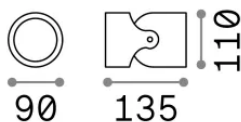

Información de la fuente

Fuente integrada	Light bulb (not included)
Fuente reemplazable	No
Poder	GU10 max 1 x 28 W
Emisiones	Direct
Consumo máximo	-
Recomendar bombilla	253497 GU10 05W 430Lm 4000K CR190