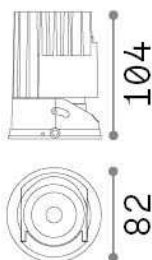

## Información técnica

<b>Peso neto</b>	0.59 kg
<b>Clase de aislamiento</b>	II
<b>Índice de protección</b>	IP20
<b>Cumplimiento</b>	CE
<b>Temperatura de funcionamiento</b>	0° ~ +40 °C
<b>Dimmer</b>	NO, On-Off
<b>Salida de potencia</b>	220-240 V AC 50/60 Hz
<b>Fuente de alimentación</b>	Separate, included Replaceable (by qualified operators only), electronic, tridonic
<b>Accesorios incluidos</b>	Frame, Reflector, Narrow beam lens, Honeycomb filter, Dimmable driver