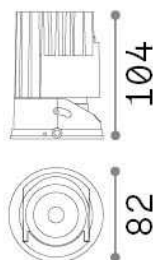

## Información técnica

<b>Peso neto</b>	0.59 kg
<b>Clase de aislamiento</b>	II
<b>Índice de protección</b>	IP20
<b>Cumplimiento</b>	CE
<b>Temperatura de funcionamiento</b>	0° ~ +40 °C
<b>Dimmer</b>	NO, On-Off
<b>Salida de potencia</b>	220-240 V AC 50/60 Hz
<b>Fuente de alimentación</b>	Separate, included Replaceable (by qualified operators only), electronic, tridonic
<b>Accesorios incluidos</b>	Frame, Reflector, Narrow beam lens, Honeycomb filter, Dimmable driver