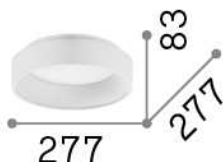

Información general

Interior - Lámpara de techo

Ean	8021696293776
Artículo	ZIGGY PL D030 BIANCO
Instalación	Lámpara de techo
Garantía	5 years
Peso bruto	1.8 kg
Volumen	0.00961 m ³

Información técnica

Peso neto	1.35 kg
Clase de aislamiento	II
Índice de protección	IP20
Cumplimiento	CE
Temperatura de funcionamiento	0° ~ +40 °C
Dimmer	NO, On-Off
Salida de potencia	220-240 V AC 50/60 Hz
Fuente de alimentación	In-built, included Replaceable (by qualified operators only), electronic

Información de la fuente

Fuente integrada	Integrated LED module
Fuente reemplazable	Replaceable (by qualified operators only)
Poder	LED 22 W
Emisiones	Direct
Consumo máximo	max 22,00 W
Características LED	LED SMD
CCT LED	3000 K
Duración LED (t. 25°C)	50000 h
CRI	> 80
Ángulo del haz de luz	150°
Flujo del haz de luz	2300 lm
Luz útil	1410 lm
Riesgo fotobiológico	1
Bombilla incluida	1 - E14 OLIVA 4W 3000K CRI80 SATIN