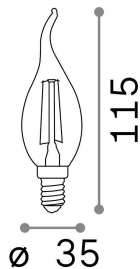

Informations générales

Lampadine e accessori - Candela

Ean	8021696188911
Article	E14 CANDELA 4W 3000K CRI80 TRASP DIMM
Installation	-
Garantie	5 years
Poids brut	0.03 kg
Le volume	0.000216 m ³

Info technique

Poids net	0.03 kg
Classe d'isolation	-
Conformité	CE
Puissance de sortie	220-240 V AC 50 Hz
Dimmer	1, TRIAC
Source de courant	Not required

Informations sur la source

la puissance	4 W
Émissions	Diffuse
Consommation maximale	max 3,90 W
CCT LED	3000 K
Durée LED (t. 25°C)	15000 h
CRI	> 80
Angle de faisceau lumineux	-
Flux lumineux utile	420 lm
Risque photobiologique	1
Alimentation de secours	< 0.50 W