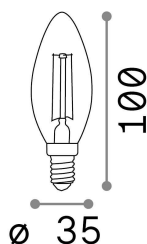

Informations générales

Lampadine e accessori - Oliva

Ean	8021696151649
Article	E14 OLIVA 4W 2200K CRI80 AMBRA
Installation	-
Garantie	5 years
Poids brut	0.03 kg
Le volume	0.000216 m ³

Info technique

Poids net	0.02 kg
Classe d'isolation	-
Conformité	CE
Puissance de sortie	220-240 V AC 50 Hz
Dimmer	NO, On-Off
Source de courant	Not required

Informations sur la source

la puissance	4 W
Émissions	Diffuse
Consommation maximale	max 4,10 W
CCT LED	2200 K
Durée LED (t. 25°C)	15000 h
CRI	> 80
Angle de faisceau lumineux	-
Flux lumineux utile	370 lm
Temps d'allumage	X
Risque photobiologique	1