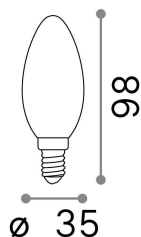

## Lampadine e accessori - Oliva

Ean	8021696101231
Article	E14 OLIVA 4W 3000K CRI80 BIANCO
Installation	-
Garantie	5 years
Poids brut	0.04 kg
Le volume	0.000184 m <sup>3</sup>

## Informations sur la source

la puissance	4 W
Émissions	Diffuse
Consommation maximale	max 4,10 W
CCT LED	3000 K
Durée LED (t. 25°C)	25000 h
CRI	> 80
Angle de faisceau lumineux	-
Flux lumineux utile	370 lm
Temps d'allumage	X
Risque photobiologique	EXEMPT