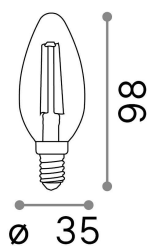

## Lampadine e accessori - Oliva

<b>Ean</b>	8021696188928
<b>Article</b>	E14 OLIVA 4W 3000K CRI80 TRASP DIMM
<b>Installation</b>	-
<b>Garantie</b>	5 years
<b>Poids brut</b>	0.03 kg
<b>Le volume</b>	0.000184 m <sup>3</sup>