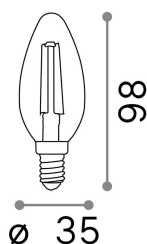

Informations générales

Lampadine e accessori - Oliva

Ean	8021696271644
Article	E14 OLIVA 4W 3000K CRI90 TRASP
Installation	-
Garantie	5 years
Poids brut	0.03 kg
Le volume	0.000184 m ³

Info technique

Poids net	0.03 kg
Classe d'isolation	-
Conformité	CE
Puissance de sortie	220-240 V AC 50/60 Hz
Dimmer	NO, On-Off
Source de courant	Not required

Informations sur la source

la puissance	4 W
Émissions	Diffuse
Consommation maximale	max 4,10 W
CCT LED	3000 K
Durée LED (t. 25°C)	25000 h
CRI	> 90
Angle de faisceau lumineux	-
Flux lumineux utile	430 lm
Temps d'allumage	X