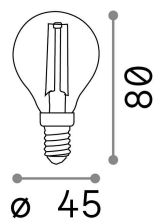

Informations générales

Lampadine e accessori - Sfera

Ean	8021696151656
Article	E14 SFERA 4W 2200K CRI80 AMBRA
Installation	-
Garantie	5 years
Poids brut	0.03 kg
Le volume	0.00025 m ³

Info technique

Poids net	0.02 kg
Classe d'isolation	-
Conformité	CE
Puissance de sortie	220-240 V AC 50 Hz
Dimmer	NO, On-Off
Source de courant	Not required

Informations sur la source

la puissance	4 W
Émissions	Diffuse
Consommation maximale	max 3,90 W
CCT LED	2200 K
Durée LED (t. 25°C)	15000 h
CRI	> 80
Angle de faisceau lumineux	-
Flux lumineux utile	300 lm
Temps d'allumage	X
Risque photobiologique	1