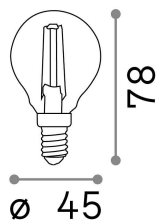

## Lampadine e accessori - Sfera

<b>Ean</b>	8021696188935
<b>Article</b>	E14 SFERA 4W 3000K CRI80 TRASP DIMM
<b>Installation</b>	-
<b>Garantie</b>	5 years
<b>Poids brut</b>	0.03 kg
<b>Le volume</b>	0.000272 m <sup>3</sup>