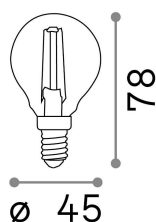

Informations générales

Lampadine e accessori - Sfera

Ean	8021696153926
Article	E14 SFERA 4W 4000K CRI80 TRASP
Installation	-
Garantie	5 years
Poids brut	0.03 kg
Le volume	0.000272 m ³

Info technique

Poids net	0.03 kg
Classe d'isolation	-
Conformité	CE
Puissance de sortie	220-240 V AC 50/60 Hz
Dimmer	NO, On-Off
Source de courant	Not required

Informations sur la source

la puissance	4 W
Émissions	Diffuse
Consommation maximale	max 4,00 W
CCT LED	4000 K
Durée LED (t. 25°C)	25000 h
CRI	> 80
Angle de faisceau lumineux	-
Flux lumineux utile	520 lm
Temps d'allumage	X
Risque photobiologique	EXEMPT