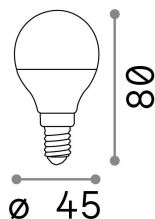

Informations générales

Lampadine e accessori - Sfera

Ean	8021696151731
Article	E14 SFERA 6W 3000K CRI80 BIANCO
Installation	-
Garantie	5 years
Poids brut	0.05 kg
Le volume	0.000172 m ³

Info technique

Poids net	0.04 kg
Classe d'isolation	-
Conformité	CE
Puissance de sortie	220-240 V AC 50/60 Hz
Dimmer	NO, On-Off
Source de courant	Not required

Informations sur la source

la puissance	6 W
Émissions	Diffuse
Consommation maximale	max 5,90 W
CCT LED	3000 K
Durée LED (t. 25°C)	25000 h
CRI	> 80
Angle de faisceau lumineux	-
Flux lumineux utile	600 lm
Temps d'allumage	x