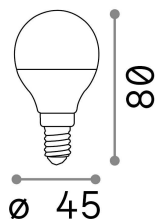

Informations générales

Lampadine e accessori - Sfera

Ean	8021696151946
Article	E14 SFERA 6W 4000K CRI80 BIANCO
Installation	-
Garantie	5 years
Poids brut	0.05 kg
Le volume	0.000172 m ³

Info technique

Poids net	0.04 kg
Classe d'isolation	-
Conformité	CE
Puissance de sortie	220-240 V AC 50/60 Hz
Dimmer	NO, On-Off
Source de courant	Not required

Informations sur la source

la puissance	6 W
Émissions	Diffuse
Consommation maximale	max 5,90 W
CCT LED	4000 K
Durée LED (t. 25°C)	25000 h
CRI	> 80
Angle de faisceau lumineux	-
Flux lumineux utile	630 lm
Risque photobiologique	EXEMPT