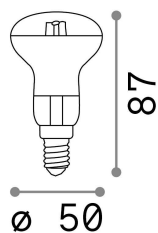

Informations générales

Lampadine e accessori - Spot

Ean	8021696101255
Article	E14 SPOT 4W 3000K CRI80 CROMO
Installation	-
Garantie	5 years
Poids brut	0.05 kg
Le volume	0.000303 m ³

Info technique

Poids net	0.05 kg
Classe d'isolation	-
Conformité	CE
Puissance de sortie	220-240 V AC 50/60 Hz
Dimmer	NO, On-Off
Source de courant	Not required

Informations sur la source

la puissance	4 W
Émissions	Diffuse
Consommation maximale	max 4,20 W
CCT LED	3000 K
Durée LED (t. 25°C)	25000 h
CRI	> 80
Angle de faisceau lumineux	-
Flux lumineux utile	300 lm
Temps d'allumage	X