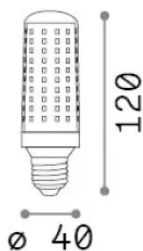

Informations générales

Lampadine e accessori - Lampadine e27

Ean	8021696345857
Article	E27 CILINDRO 14W 2700K CRI90 TRASPARENTE
Installation	-
Garantie	5 years
Poids brut	0.15 kg
Le volume	0.000202 m ³

Info technique

Poids net	0.1 kg
Classe d'isolation	-
Conformité	CE
Puissance de sortie	220-240 V AC 50/60 Hz
Dimmer	Non-dimmable, On-Off
Source de courant	Not required

Informations sur la source

la puissance	14 W
Émissions	Diffuse
Consommation maximale	max 14 W
CCT LED	2700 K
Durée LED (t. 25°C)	25000 h
CRI	> 90
SDCM	3
Angle de faisceau lumineux	-
Flux lumineux utile	1450 lm