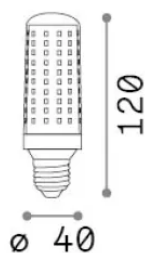

Informations sur la source

la puissance	14 W
Émissions	Diffuse
Consommation maximale	max 14 W
CCT LED	3000 K
Durée LED (t. 25°C)	25000 h
CRI	> 90
SDCM	3
Angle de faisceau lumineux	-
Flux lumineux utile	1650 lm