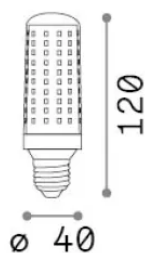

Informations sur la source

la puissance	14 W
Émissions	Diffuse
Consommation maximale	max 14 W
CCT LED	4000 K
Durée LED (t. 25°C)	25000 h
CRI	> 90
SDCM	3
Angle de faisceau lumineux	-
Flux lumineux utile	1750 lm