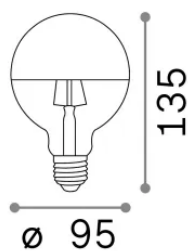

Informations générales

Lampadine e accessori - Globo small

Ean	8021696135526
Article	E27 GLOBO D095 08W 3000K CRI80 CROMO
Installation	-
Garantie	5 years
Poids brut	0.15 kg
Le volume	0.001336 m ³

Info technique

Poids net	0.1 kg
Classe d'isolation	-
Conformité	CE
Puissance de sortie	220-240 V AC 50/60 Hz
Dimmer	Non-dimmable, On-Off
Source de courant	Not required

Informations sur la source

la puissance	8 W
Émissions	Diffuse
Consommation maximale	max 8 W
CCT LED	3000 K
Durée LED (t. 25°C)	25000 h
CRI	> 80
Angle de faisceau lumineux	-
Flux lumineux utile	900 lm