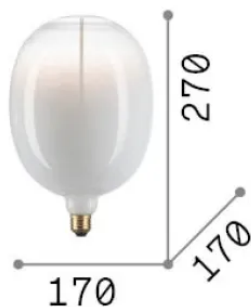

## Lampadine e accessori - Lampadine e27

<b>Ean</b>	8021696333915
<b>Article</b>	E27 NIKITA-3 3W 2200K CRI90 FUME'
<b>Installation</b>	-
<b>Garantie</b>	5 years
<b>Poids brut</b>	0.47 kg
<b>Le volume</b>	0.009882 m <sup>3</sup>

## Informations sur la source

<b>la puissance</b>	3 W
<b>Émissions</b>	Diffuse
<b>Consommation maximale</b>	max 3 W
<b>CCT LED</b>	2200 K
<b>Durée LED (t. 25°C)</b>	25000 h
<b>CRI</b>	> 90
<b>Angle de faisceau lumineux</b>	-
<b>Flux lumineux utile</b>	55 lm