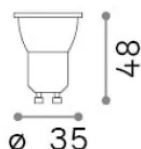

Informations générales

Lampadine e accessori - Lampadine gu10

Ean	8021696339771
Article	GU10 04W 340LM 3000K CRI90
Installation	-
Garantie	5 years
Poids brut	0.09 kg
Le volume	0.002304 m ³

Info technique

Poids net	0.08 kg
Classe d'isolation	-
Conformité	CE
Puissance de sortie	220-240 V AC 50/60 Hz
Dimmer	Non-dimmable, On-Off
Source de courant	Not required

Informations sur la source

la puissance	4 W
Émissions	Direct
Consommation maximale	max 4 W
CCT LED	3000 K
Durée LED (t. 25°C)	25000 h
CRI	> 90
Angle de faisceau lumineux	60 °
Flux lumineux utile	280 lm
Risque photobiologique	EXEMPT