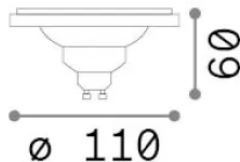

Informations générales

Lampadine e accessori - Lampadine gu10

Ean	8021696326290
Article	GU10 12W 0790lm 3000K CRI90 DIMM
Installation	-
Garantie	5 years
Poids brut	0.1 kg
Le volume	0.000908 m ³

Info technique

Poids net	0.08 kg
Classe d'isolation	-
Conformité	CE
Puissance de sortie	220-240 V AC 50/60 Hz
Dimmer	1, TRIAC
Source de courant	Not required

Informations sur la source

la puissance	12 W
Émissions	Direct
Consommation maximale	max 12 W
CCT LED	3000 K
Durée LED (t. 25°C)	25000 h
CRI	> 90
Angle de faisceau lumineux	22 °
Flux lumineux utile	790 lm
Risque photobiologique	EXEMPT
Alimentation de secours	< 0.50 W