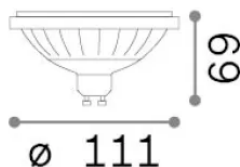

Informations générales

Lampadine e accessori - Lampadine gu10

Ean	8021696342894
Article	GU10 12W 0980Lm 2700K CRI90
Installation	-
Garantie	5 years
Poids brut	0.22 kg
Le volume	0.001042 m ³

Info technique

Poids net	0.16 kg
Classe d'isolation	-
Conformité	CE
Puissance de sortie	220-240 V AC 50/60 Hz
Dimmer	Non-dimmable, On-Off
Source de courant	Not required

Informations sur la source

la puissance	12 W
Émissions	Direct
Consommation maximale	max 12 W
CCT LED	2700 K
Durée LED (t. 25°C)	25000 h
CRI	> 90
SDCM	3
Angle de faisceau lumineux	40 °
Flux lumineux utile	1050 lm
Risque photobiologique	EXEMPT