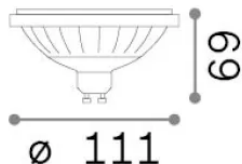

Informations générales

Lampadine e accessori - Lampadine gu10

Ean	8021696327075
Article	GU10 12W 1000 lm 3000K CRI90 DIMM
Installation	-
Garantie	5 years
Poids brut	0.16 kg
Le volume	0.001008 m ³

Info technique

Poids net	0.15 kg
Classe d'isolation	-
Conformité	CE
Puissance de sortie	220-240 V AC 50/60 Hz
Dimmer	1, TRIAC
Source de courant	Not required

Informations sur la source

la puissance	12 W
Émissions	Direct
Consommation maximale	max 12 W
CCT LED	3000 K
Durée LED (t. 25°C)	25000 h
CRI	> 90
Angle de faisceau lumineux	40 °
Flux lumineux utile	1000 lm
Risque photobiologique	EXEMPT
Alimentation de secours	< 0.50 W