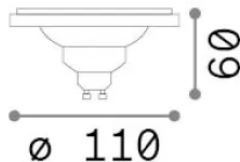

## Lampadine e accessori - Lampadine gu10

Ean	8021696327037
Article	GU10 12W 1030 lm 3000K CRI90
Installation	-
Garantie	5 years
Poids brut	0.08 kg
Le volume	0.000845 m <sup>3</sup>