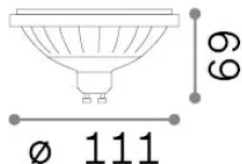

## Lampadine e accessori - Lampadine gu10

Ean	8021696327044
Article	GU10 12W 1120 lm 3000K CRI90
Installation	-
Garantie	5 years
Poids brut	0.11 kg
Le volume	0.002188 m <sup>3</sup>