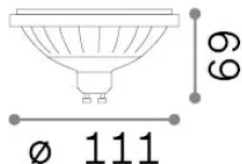

## Lampadine e accessori - Lampadine gu10

Ean	8021696327068
Article	GU10 12W 1120 lm 4000K CRI90
Installation	-
Garantie	5 years
Poids brut	0.11 kg
Le volume	0.002188 m <sup>3</sup>