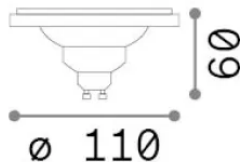

## Lampadine e accessori - Lampadine gu10

|              |                             |
|--------------|-----------------------------|
| Ean          | 8021696327051               |
| Article      | GU10 12W 970 lm 4000K CRI90 |
| Installation | -                           |
| Garantie     | 5 years                     |
| Poids brut   | 0.09 kg                     |
| Le volume    | 0.000908 m <sup>3</sup>     |