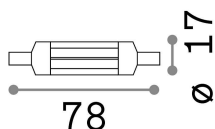

Informations générales

Lampadine e accessori - Lampadine r7s

Ean	8021696272382
Article	R7s COB 06W 480Lm 4000K CRI80 DIMM
Installation	-
Garantie	5 years
Poids brut	0.01 kg
Le volume	3.4e-05 m ³

Info technique

Poids net	0.01 kg
Classe d'isolation	-
Conformité	CE
Puissance de sortie	220-240 V AC 50 Hz
Dimmer	1, TRIAC
Source de courant	Not required

Informations sur la source

la puissance	6 W
Émissions	Diffuse
Consommation maximale	max 5,90 W
CCT LED	4000 K
Durée LED (t. 25°C)	20000 h
CRI	> 80
Angle de faisceau lumineux	-
Flux lumineux utile	480 lm
Alimentation de secours	< 0.50 W