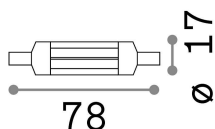

Informations générales

Lampadine e accessori - Lampadine r7s

Ean	8021696189109
Article	R7s COB 07W 560Lm 3000K CRI80
Installation	-
Garantie	5 years
Poids brut	0.01 kg
Le volume	3.4e-05 m ³

Info technique

Poids net	0.01 kg
Classe d'isolation	-
Conformité	CE
Puissance de sortie	220-240 V AC 50 Hz
Dimmer	NO, On-Off
Source de courant	Not required

Informations sur la source

la puissance	7 W
Émissions	Diffuse
Consommation maximale	max 6,90 W
CCT LED	3000 K
Durée LED (t. 25°C)	20000 h
CRI	> 80
Angle de faisceau lumineux	-
Flux lumineux utile	560 lm