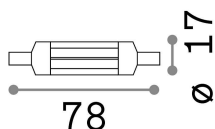

Informations sur la source

la puissance	7 W
Émissions	Diffuse
Consommation maximale	max 6,90 W
CCT LED	4000 K
Durée LED (t. 25°C)	20000 h
CRI	> 80
Angle de faisceau lumineux	-
Flux lumineux utile	580 lm
Risque photobiologique	EXEMPT