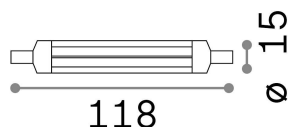

Informations générales

Lampadine e accessori - Lampadine r7s

Ean	8021696189093
Article	R7s COB 13W 760Lm 3000K CRI80
Installation	-
Garantie	5 years
Poids brut	0.01 kg
Le volume	5e-05 m ³

Info technique

Poids net	0.01 kg
Classe d'isolation	-
Conformité	CE
Puissance de sortie	220-240 V AC 50 Hz
Dimmer	NO, On-Off
Source de courant	Not required

Informations sur la source

la puissance	13 W
Émissions	Diffuse
Consommation maximale	max 12,90 W
CCT LED	3000 K
Durée LED (t. 25°C)	20000 h
CRI	> 80
Angle de faisceau lumineux	-
Flux lumineux utile	760 lm