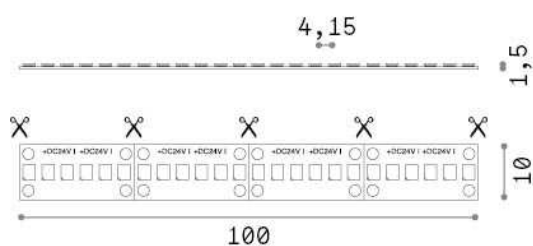

Informations générales

Lampadine e accessori - Strip led

Ean	8021696272535
Article	STRIP LED 20W/MT 2700K CRI90 IP20
Installation	-
Garantie	5 years
Poids brut	0.2 kg
Le volume	0.000326 m ³

Info technique

Poids net	0.12 kg
Classe d'isolation	3
Conformité	CE
Puissance de sortie	24 V DC
Dimmer	1, Phase-cut
Source de courant	Required, remoted, not included
Indice de protection	20
Température de fonctionnement	0° ~ +40 °C
Lunghezza fornita	L 5000 x H 1 x P 10 mm
Segmento di taglio	50 cm
Accessoires non inclus	Remote driver

Informations sur la source

la puissance	102 W
Émissions	Direct
Consommation maximale	max (1 m) 20.5 W
CCT LED	2700 K
Durée LED (t. 25°C)	35000 h
CRI	> 90
SDCM	3
Angle de faisceau lumineux	120 °
Flux lumineux utile	(1 m) 2000 lm