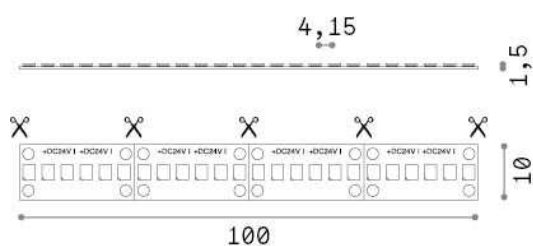

Informations générales

Lampadine e accessori - Strip led

Ean	8021696272528
Article	STRIP LED 20W/MT 3000K CRI90 IP20
Installation	-
Garantie	5 years
Poids brut	0.2 kg
Le volume	0.000326 m ³

Info technique

Poids net	0.12 kg
Classe d'isolation	3
Conformité	CE
Puissance de sortie	24 V DC
Dimmer	1, Phase-cut
Source de courant	Required, remoted, not included
Indice de protection	20
Température de fonctionnement	0° ~ +40 °C
Lunghezza fornita	L 5000 x H 1 x P 10 mm
Segmento di taglio	50 cm
Accessoires non inclus	Remote driver

Informations sur la source

la puissance	102 W
Émissions	Direct
Consommation maximale	max (1 m) 20.5 W
CCT LED	3000 K
Durée LED (t. 25°C)	35000 h
CRI	> 90
SDCM	3
Angle de faisceau lumineux	120 °
Flux lumineux utile	(1 m) 2050 lm