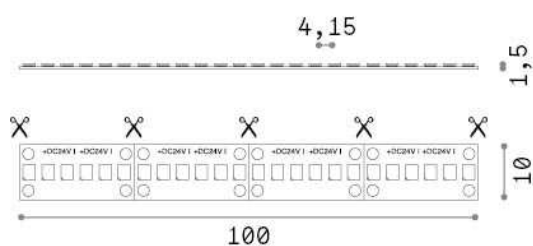

Informations générales

Lampadine e accessori - Strip led

Ean	8021696272542
Article	STRIP LED 20W/MT 3000K CRI90 IP65
Installation	-
Garantie	5 years
Poids brut	0.21 kg
Le volume	0.00097 m ³

Info technique

Poids net	0.13 kg
Classe d'isolation	3
Conformité	CE
Puissance de sortie	24 V DC
Dimmer	1, Phase-cut
Source de courant	Required, remoted, not included
Indice de protection	65
Température de fonctionnement	-15° ~ +45 °C
Lunghezza fornita	L 5000 x H 1 x P 10 mm
Segmento di taglio	50 cm
Accessoires non inclus	Remote driver

Informations sur la source

la puissance	102 W
Émissions	Direct
Consommation maximale	max (1 m) 20.5 W
CCT LED	3000 K
Durée LED (t. 25°C)	35000 h
CRI	> 90
SDCM	3
Angle de faisceau lumineux	120 °
Flux lumineux utile	(1 m) 2000 lm