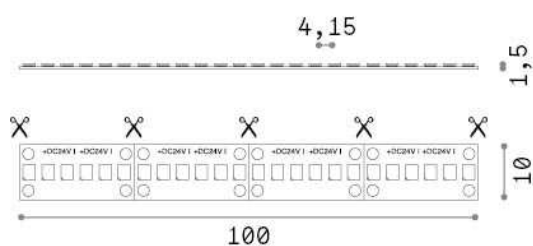

Informations générales

Lampadine e accessori - Strip led

Ean	8021696272511
Article	STRIP LED 20W/MT 4000K CRI90 IP20
Installation	-
Garantie	5 years
Poids brut	0.2 kg
Le volume	0.000326 m ³

Info technique

Poids net	0.12 kg
Classe d'isolation	3
Conformité	CE
Puissance de sortie	24 V DC
Dimmer	1, Phase-cut
Source de courant	Required, remoted, not included
Indice de protection	20
Température de fonctionnement	0° ~ +40 °C
Lunghezza fornita	L 5000 x H 1 x P 10 mm
Segmento di taglio	50 cm
Accessoires non inclus	Remote driver

Informations sur la source

la puissance	102 W
Émissions	Direct
Consommation maximale	max (1 m) 20.5 W
CCT LED	4000 K
Durée LED (t. 25°C)	35000 h
CRI	> 90
SDCM	3
Angle de faisceau lumineux	120 °
Flux lumineux utile	(1 m) 2100 lm