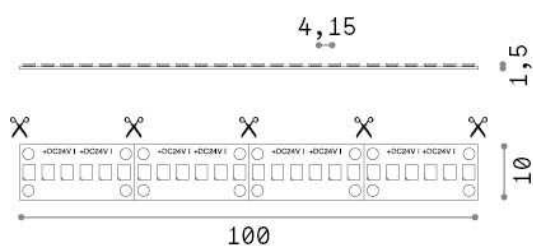

Informations générales

Lampadine e accessori - Strip led

Ean	8021696287966
Article	STRIP LED 20W/MT 4000K CRI90 IP65
Installation	-
Garantie	5 years
Poids brut	0.21 kg
Le volume	0.00097 m ³

Info technique

Poids net	0.13 kg
Classe d'isolation	3
Conformité	CE
Puissance de sortie	24 V DC
Dimmer	1, Phase-cut
Source de courant	Required, remoted, not included
Indice de protection	65
Température de fonctionnement	-15° ~ +45 °C
Lunghezza fornita	L 5000 x H 1 x P 10 mm
Segmento di taglio	50 cm
Accessoires non inclus	Remote driver

Informations sur la source

la puissance	102 W
Émissions	Direct
Consommation maximale	max (1 m) 20.5 W
CCT LED	4000 K
Durée LED (t. 25°C)	35000 h
CRI	> 90
SDCM	3
Angle de faisceau lumineux	120 °
Flux lumineux utile	(1 m) 2020 lm