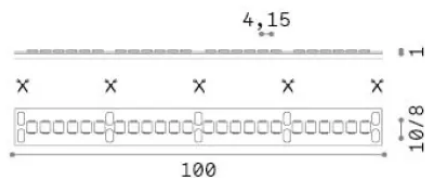

## Lampadine e accessori - Strip led

<b>Ean</b>	8021696346427
<b>Article</b>	STRIP LED 240 SMD 10W/M 2700K CRI90 IP20
<b>Installation</b>	-
<b>Garantie</b>	5 years
<b>Poids brut</b>	0.11 kg
<b>Le volume</b>	0.000365 m <sup>3</sup>

## Info technique

<b>Poids net</b>	0.08 kg
<b>Classe d'isolation</b>	3
<b>Conformité</b>	CE
<b>Puissance de sortie</b>	24 V DC
<b>Dimmer</b>	1, Phase-cut
<b>Source de courant</b>	Required, remoted, not included
<b>Indice de protection</b>	20
<b>Lunghezza fornita</b>	L 5000 x H 1 x P 8 mm
<b>Accessoires non inclus</b>	Remote driver

## Informations sur la source

<b>la puissance</b>	50 W
<b>Émissions</b>	Direct
<b>Consommation maximale</b>	max (1 m) 10 W
<b>CCT LED</b>	2700 K
<b>Durée LED (t. 25°C)</b>	50000 h
<b>CRI</b>	> 90
<b>SDCM</b>	3
<b>Angle de faisceau lumineux</b>	120 °
<b>Flux lumineux utile</b>	(1 m) 960 lm
<b>Risque photobiologique</b>	1