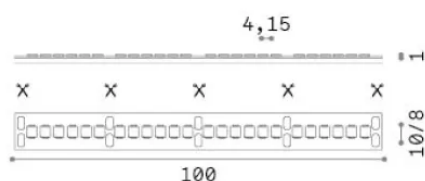

## Lampadine e accessori - Strip led

<b>Ean</b>	8021696346434
<b>Article</b>	STRIP LED 240 SMD 10W/M 3000K CRI90 IP20
<b>Installation</b>	-
<b>Garantie</b>	5 years
<b>Poids brut</b>	0.11 kg
<b>Le volume</b>	0.000365 m <sup>3</sup>

## Info technique

<b>Poids net</b>	0.08 kg
<b>Classe d'isolation</b>	3
<b>Conformité</b>	CE
<b>Puissance de sortie</b>	24 V DC
<b>Dimmer</b>	1, Phase-cut
<b>Source de courant</b>	Required, remoted, not included
<b>Indice de protection</b>	20
<b>Lunghezza fornita</b>	L 5000 x H 1 x P 8 mm
<b>Accessoires non inclus</b>	Remote driver

## Informations sur la source

<b>la puissance</b>	50 W
<b>Émissions</b>	Direct
<b>Consommation maximale</b>	max (1 m) 10 W
<b>CCT LED</b>	3000 K
<b>Durée LED (t. 25°C)</b>	50000 h
<b>CRI</b>	> 90
<b>SDCM</b>	3
<b>Angle de faisceau lumineux</b>	120 °
<b>Flux lumineux utile</b>	(1 m) 980 lm
<b>Risque photobiologique</b>	1