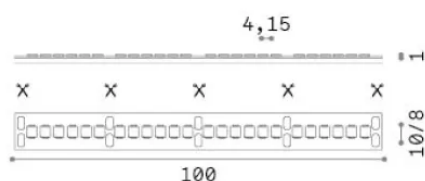

Informations générales

Lampadine e accessori - Strip led

Ean	8021696346441
Article	STRIP LED 240 SMD 10W/M 3000K CRI90 IP65
Installation	-
Garantie	5 years
Poids brut	0.23 kg
Le volume	0.000632 m ³

Info technique

Poids net	0.18 kg
Classe d'isolation	3
Conformité	CE
Puissance de sortie	24 V DC
Dimmer	1, Phase-cut
Source de courant	Required, remoted, not included
Indice de protection	65
Lunghezza fornita	L 5000 x H 1 x P 8 mm
Accessoires non inclus	Remote driver

Informations sur la source

la puissance	50 W
Émissions	Direct
Consommation maximale	max (1 m) 10 W
CCT LED	3000 K
Durée LED (t. 25°C)	50000 h
CRI	> 90
SDCM	3
Angle de faisceau lumineux	120 °
Flux lumineux utile	(1 m) 920 lm
Risque photobiologique	1