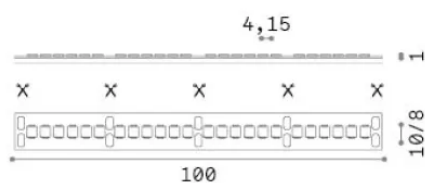

Informations générales

Lampadine e accessori - Strip led

Ean	8021696346458
Article	STRIP LED 240 SMD 10W/M 4000K CRI90 IP20
Installation	-
Garantie	5 years
Poids brut	0.11 kg
Le volume	0.000365 m ³

Info technique

Poids net	0.08 kg
Classe d'isolation	3
Conformité	CE
Puissance de sortie	24 V DC
Dimmer	1, Phase-cut
Source de courant	Required, remoted, not included
Indice de protection	20
Lunghezza fornita	L 5000 x H 1 x P 8 mm
Accessoires non inclus	Remote driver

Informations sur la source

la puissance	50 W
Émissions	Direct
Consommation maximale	max (1 m) 10 W
CCT LED	4000 K
Durée LED (t. 25°C)	50000 h
CRI	> 90
SDCM	3
Angle de faisceau lumineux	120 °
Flux lumineux utile	(1 m) 1020 lm
Risque photobiologique	1