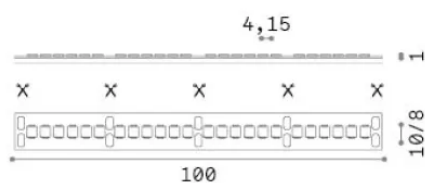

## Lampadine e accessori - Strip led

<b>Ean</b>	8021696346465
<b>Article</b>	STRIP LED 240 SMD 10W/M 4000K CRI90 IP65
<b>Installation</b>	-
<b>Garantie</b>	5 years
<b>Poids brut</b>	0.23 kg
<b>Le volume</b>	0.000632 m <sup>3</sup>

## Info technique

<b>Poids net</b>	0.18 kg
<b>Classe d'isolation</b>	3
<b>Conformité</b>	CE
<b>Puissance de sortie</b>	24 V DC
<b>Dimmer</b>	1, Phase-cut
<b>Source de courant</b>	Required, remoted, not included
<b>Indice de protection</b>	65
<b>Lunghezza fornita</b>	L 5000 x H 1 x P 8 mm
<b>Accessoires non inclus</b>	Remote driver

## Informations sur la source

<b>la puissance</b>	50 W
<b>Émissions</b>	Direct
<b>Consommation maximale</b>	max (1 m) 10 W
<b>CCT LED</b>	4000 K
<b>Durée LED (t. 25°C)</b>	50000 h
<b>CRI</b>	> 90
<b>SDCM</b>	3
<b>Angle de faisceau lumineux</b>	120 °
<b>Flux lumineux utile</b>	(1 m) 960 lm
<b>Risque photobiologique</b>	1